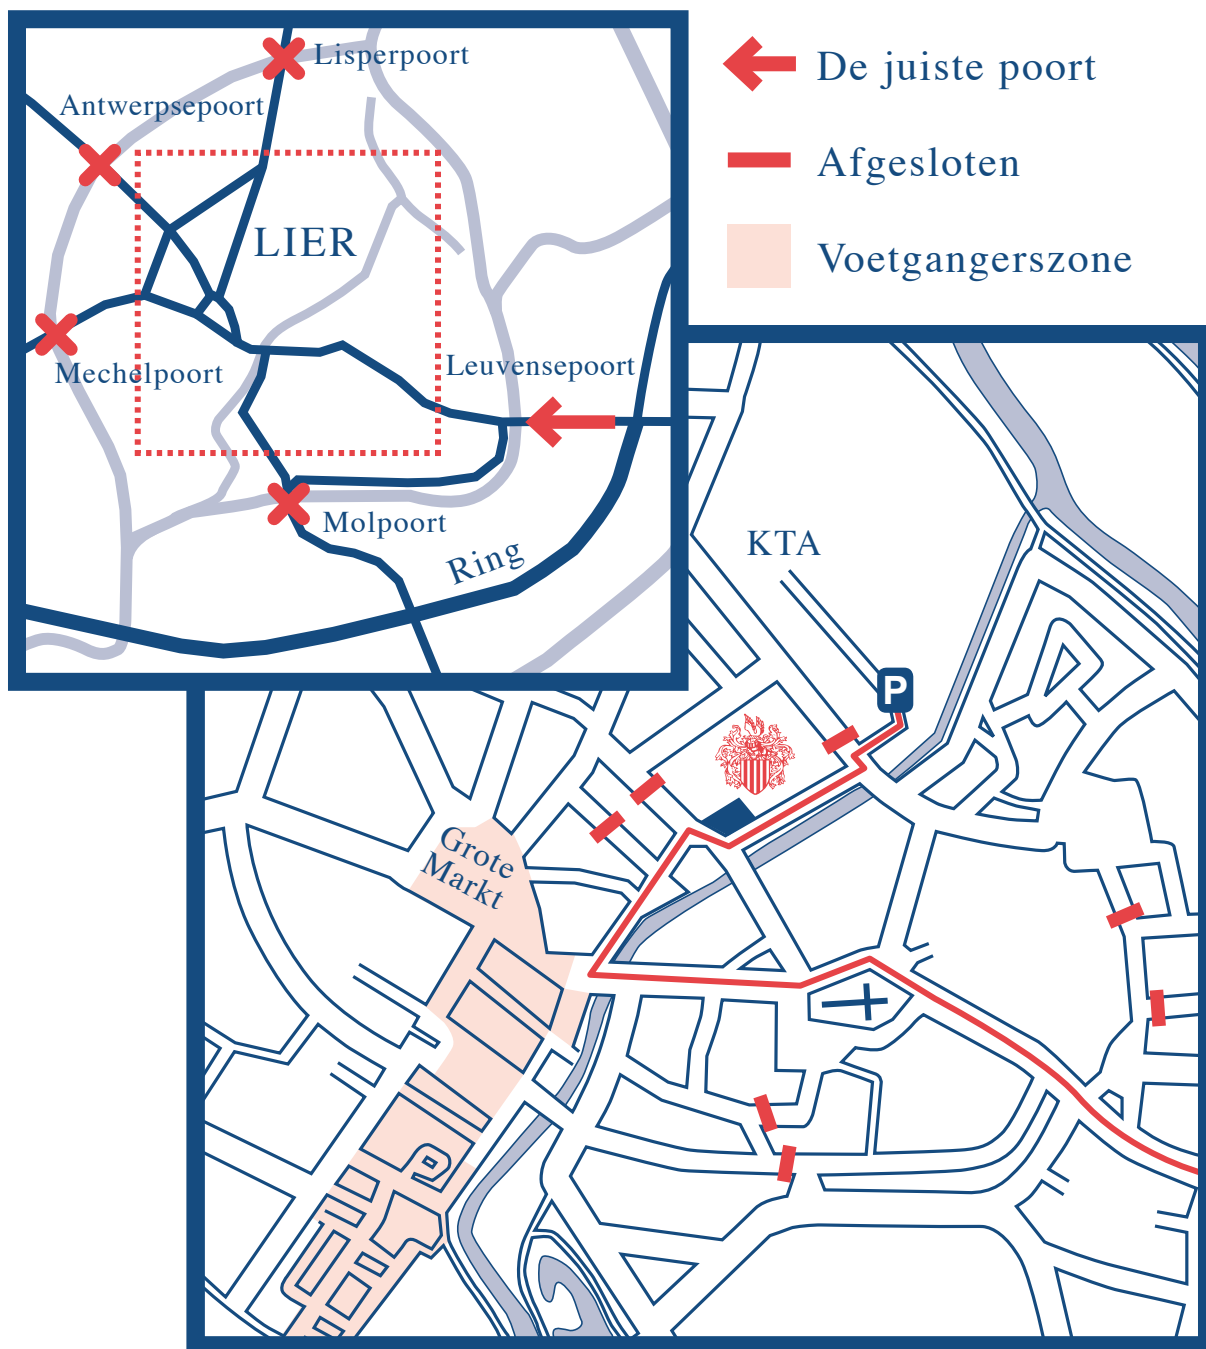

HOF VAN ARAGON NV
ARAGONSTRAAT 2-6 - MOSDIJK 1-6 - 2500 LIER
T. +32 (0)3 491 08 00 - F. +32 (0)3 491 08 10
info@hofvanaragon.be - www.hofvanaragon.be